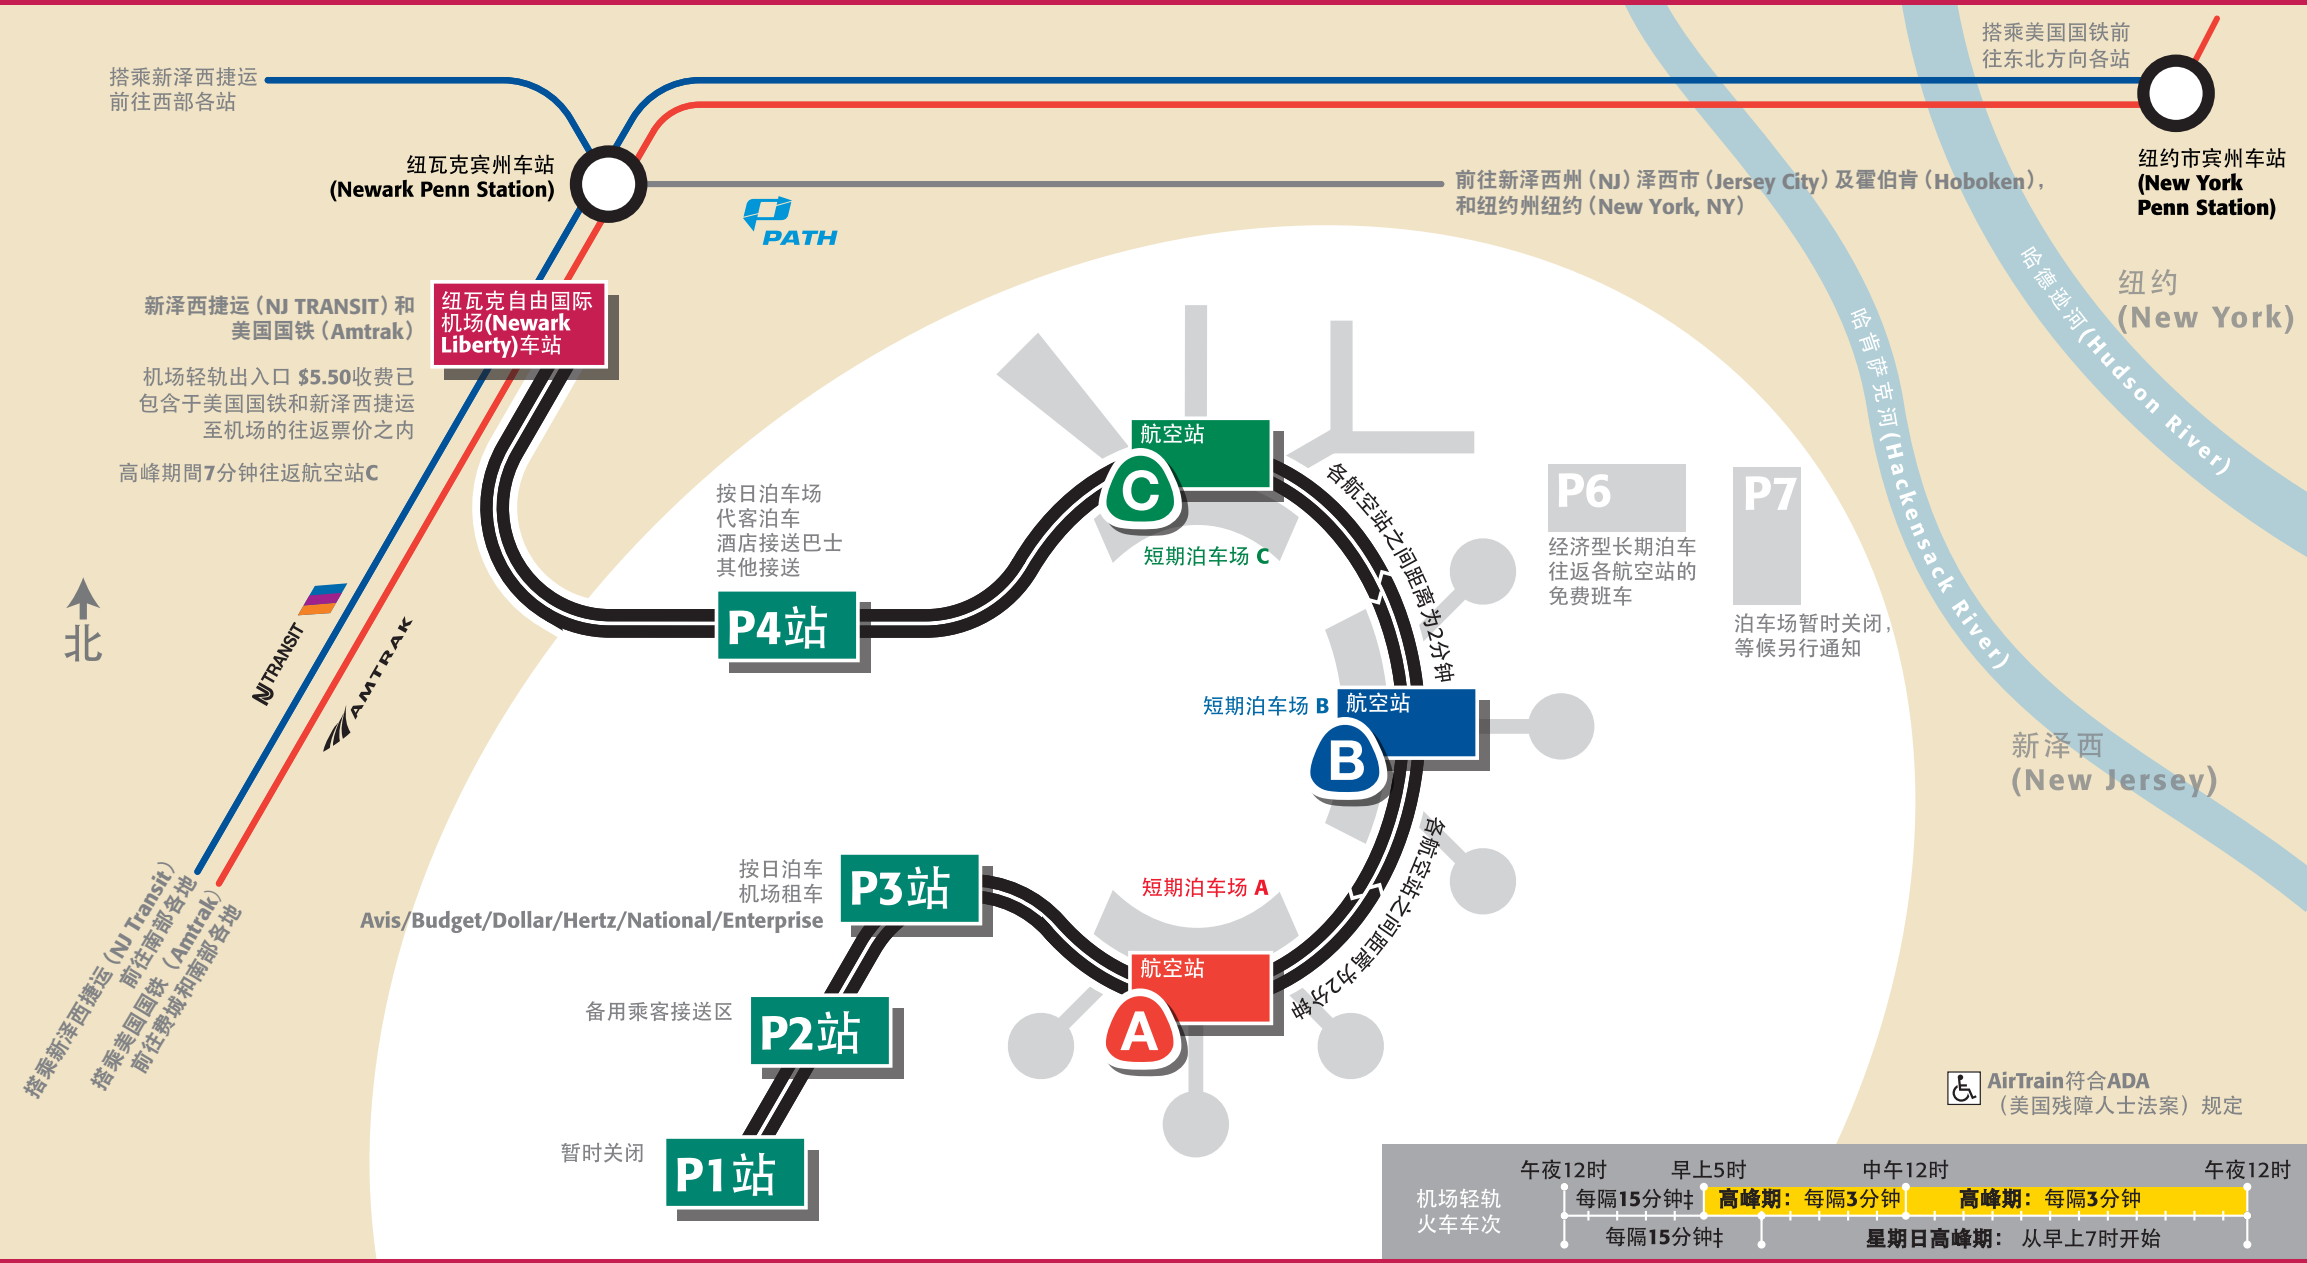

 NY_NJairports

THE PORT AUTHORITY OF NY & NJ

AirTrain Newark

欢迎使用纽瓦克机场轻轨火车(AirTrain Newark)。

乘坐纽瓦克机场轻轨 (AirTrain Newark) 出入纽瓦克自由国际机场 (Newark Liberty International Airport) 方便易行。

纽瓦克机场轻轨 (AirTrain Newark) 提供从纽瓦克自由国际机场 (Newark Liberty International Airport) 这一通道前往新泽西捷运 (NJ TRANSIT)、美国国铁 (Amtrak) 和 PATH。

如果乘飞机抵达机场, 机场轻轨 (AirTrain) 可连接到前往曼哈顿及其以北各地或者前往费城及以南各地的公共交通, 费用低廉。

机场内的交通服务免费, 且在航站楼、停车场、酒店班车地区和租车处等地均有频繁停靠。从机场站到您的航站楼的旅行时间在7到11分钟之间。用于机场内交通的纽瓦克机场轻轨每天24小时运行, 全年无休。

PATH至纽瓦克宾州车站(Newark Penn Station) 往返服务

PATH是港务局(The Port Authority)一年365天, 一天24小时提供的一项服务。每天的大多数的小时里, 火车车次频繁, 但在一天中的某些时候则车次较少。

欲了解完整时刻表, 请与PATH接洽。

800-234-PATH (7284)
pathrail.com

新泽西捷运(NJ Transit)至机场站往返服务

从星期一到星期五, 早上6时至晚上9时之间, 每小时有三班新泽西捷运火车抵达机场火车站。从晚上9时至午夜, 每小时有两班火车抵达。大约在凌晨2:30至4:30之间没有火车。

欲了解完整的时刻表, 包括首班车和末班车, 周末及主要节假日车次, 以及拉维(Rahway)以南的班车, 请与新泽西捷运局接洽。

973-275-5555
TTY/TDD 800-772-2287
njtransit.com

美国国铁(Amtrak)至机场站往返服务

美国国铁(Amtrak)在东北走廊上的服务, 是每隔一小时在纽瓦克自由国际机场(Newark Liberty International Airport)、费城(Philadelphia)和纽约市(New York City)之间运行。某些火车继续前往波士顿(Boston)或在该市发车, 提供至康州(CT)斯坦福(Stamford)和新哈芬(New Haven)以及区间各地的服务。